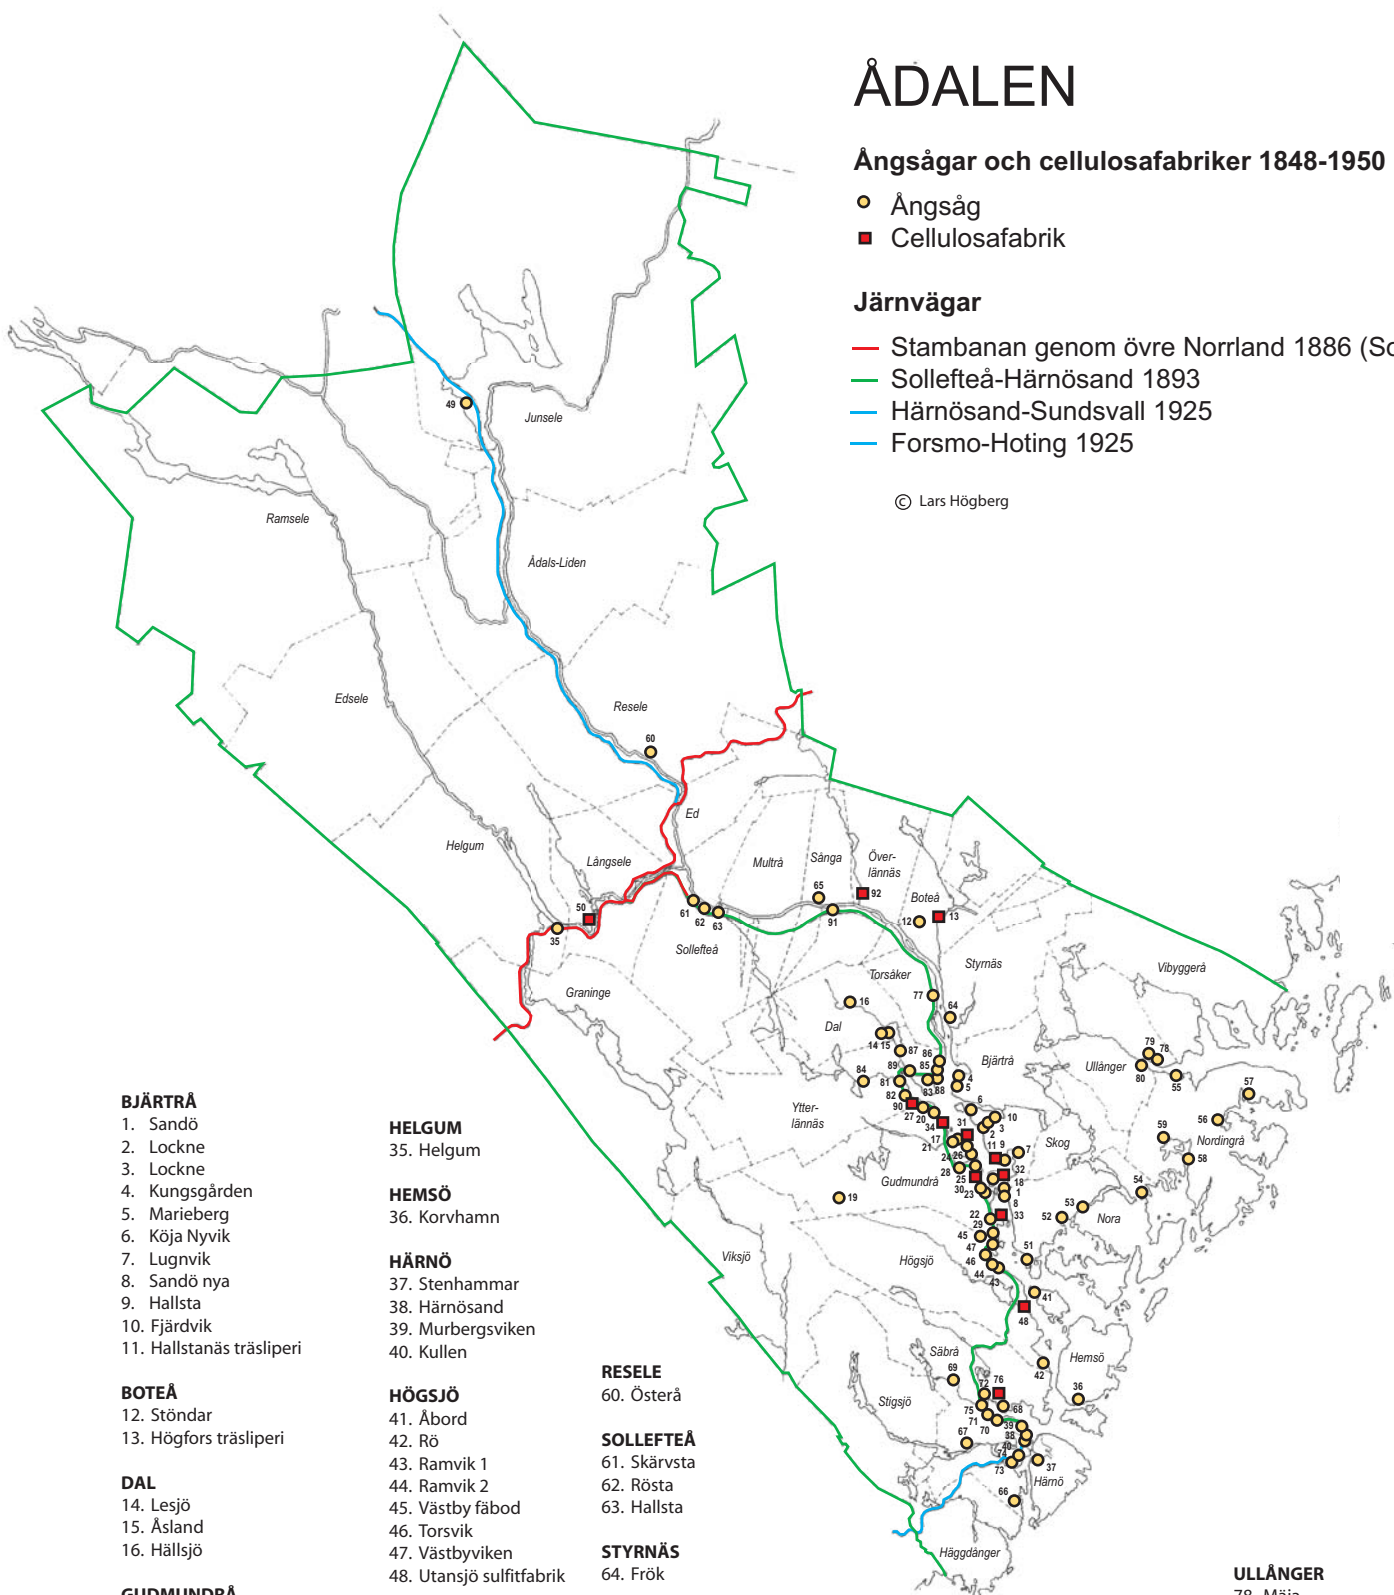

ÅDALEN

Ångsågar och cellulosafabriker 1848-1950

- Ångsåg
- Cellulosafabrik

Järnvägar

- Stambanan genom övre Norrland 1886 (Sollefteå)
- Sollefteå-Härnösand 1893
- Härnösand-Sundsvall 1925
- Forsmo-Höting 1925

© Lars Högberg

BJÄRTRÅ

1. Sandö
2. Lockne
3. Lockne
4. Kungsgården
5. Marieberg
6. Kōja Nyvik
7. Lugnvik
8. Sandö nya
9. Hallsta
10. Fjårdvik
11. Hallstanås träsliperi

BOTEÅ

12. Stöndar
13. Hōgfors träsliperi

DAL

14. Lesjö
15. Åsland
16. Hällsjö

GUDMUNDRÅ

17. Lilla (Östra) sågen
18. Svanö
19. Näverberget
20. Sandviken
21. Västra sågen
22. Språngsviken
23. Strömnäs
24. Brunne
25. Frånö
26. Björknäs
27. Dynäs
28. Skärsviken
29. Ramöviken
30. Frånö sulfatfabrik
31. Kramfors sulfatfabrik
32. Svanö sulfatfabrik
33. Nensjö sulfatfabrik
34. Sandvikens sulfatfabrik

JUNSELE

49. Tågsjö

LÅNGSELE

50. Forsse träsliperi

NORA

51. Dal
52. Noraström
53. Hol
54. Edsviken

NORDINGRÅ

55. Salsåker
56. Omne
57. Måviken
58. Häggvik
59. Vännersta?