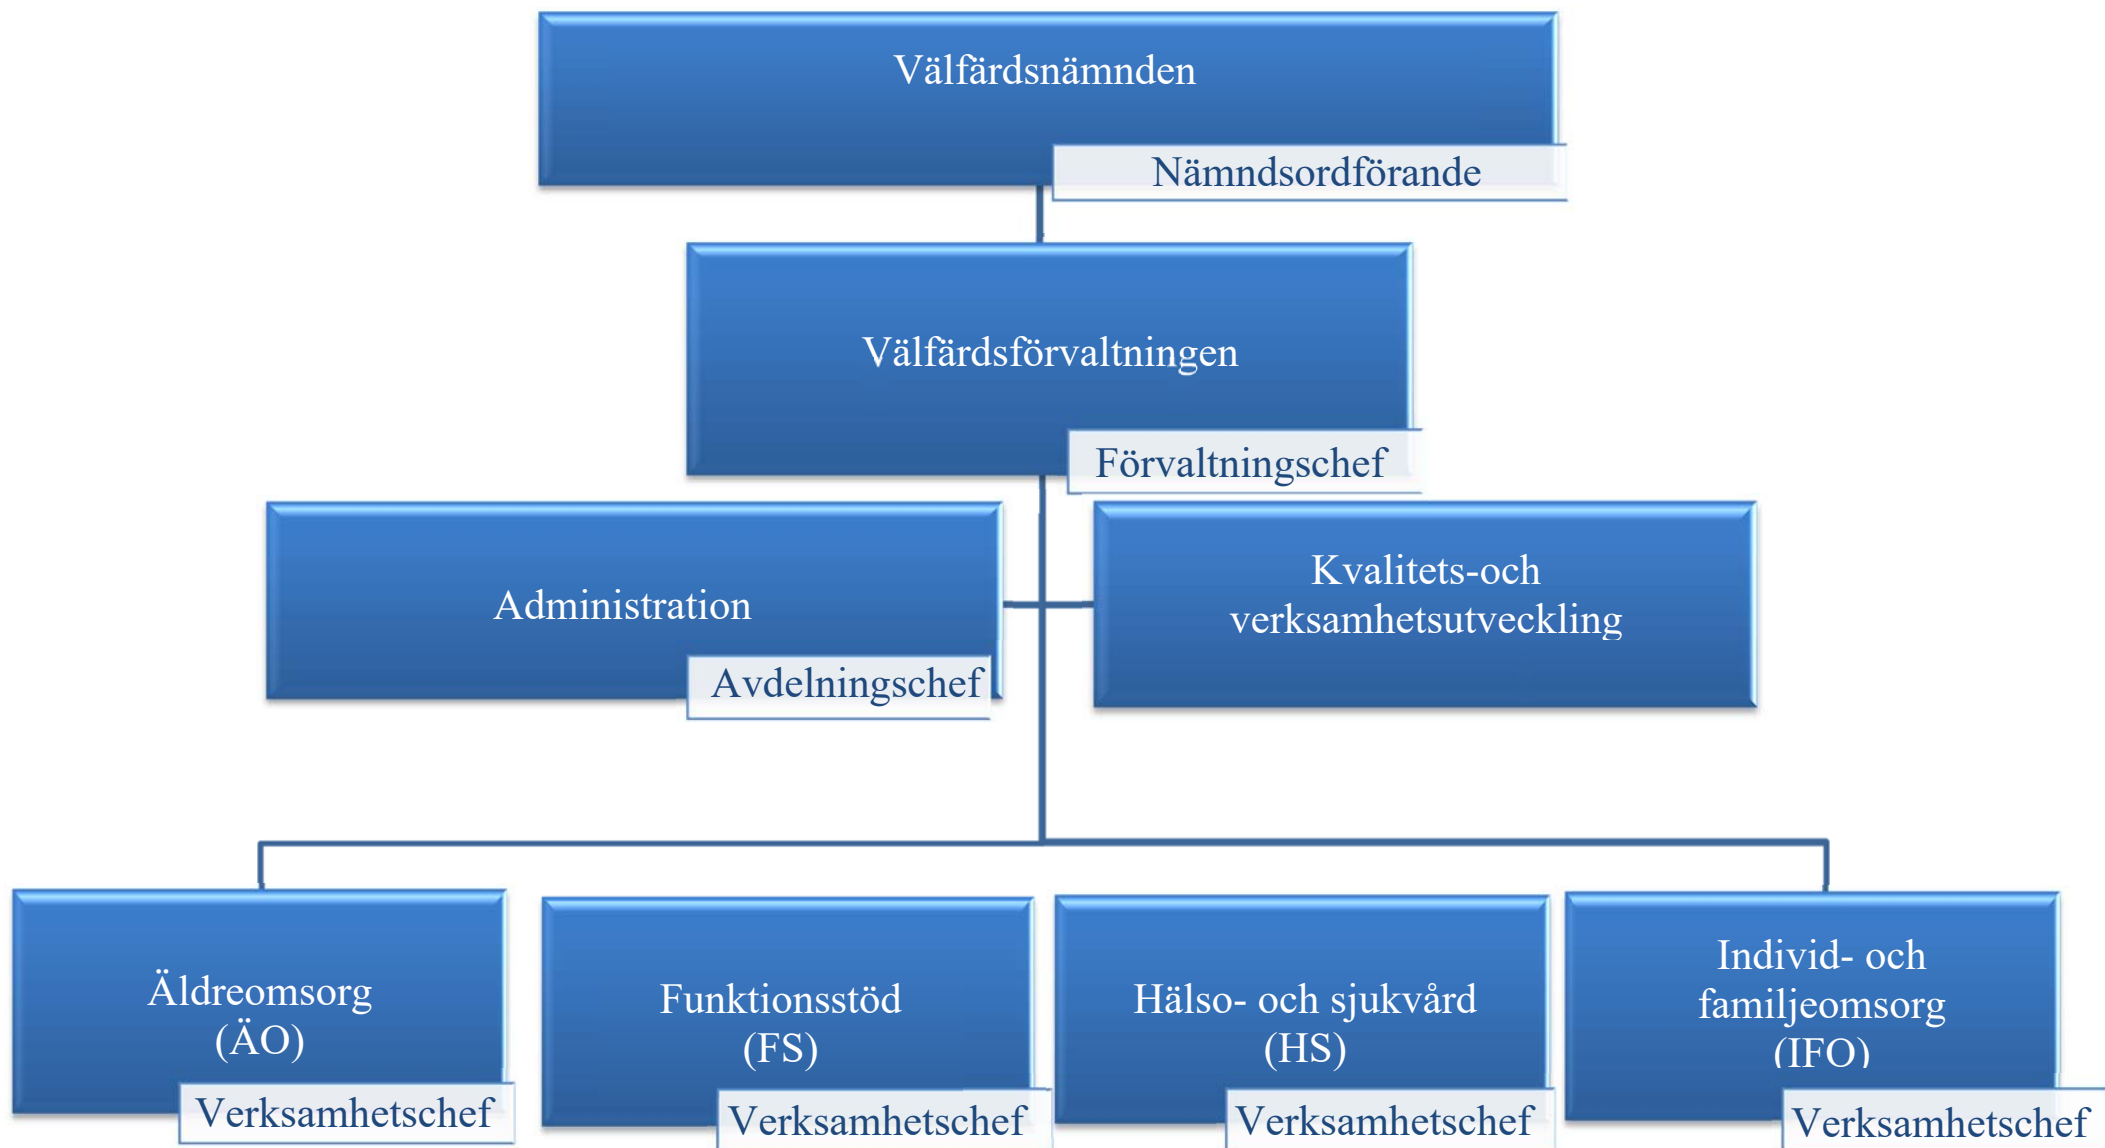

Organisationsbeskrivning Vårdförvaltningsnämnden, Kramfors kommun

Vita rutor med blå ram är enheter

Vita rutor med blå ram är enheter

Senast uppdaterad 2022-01-31

Vita rutor med blå ram är enheter

Vita rutor med blå ram är enheter