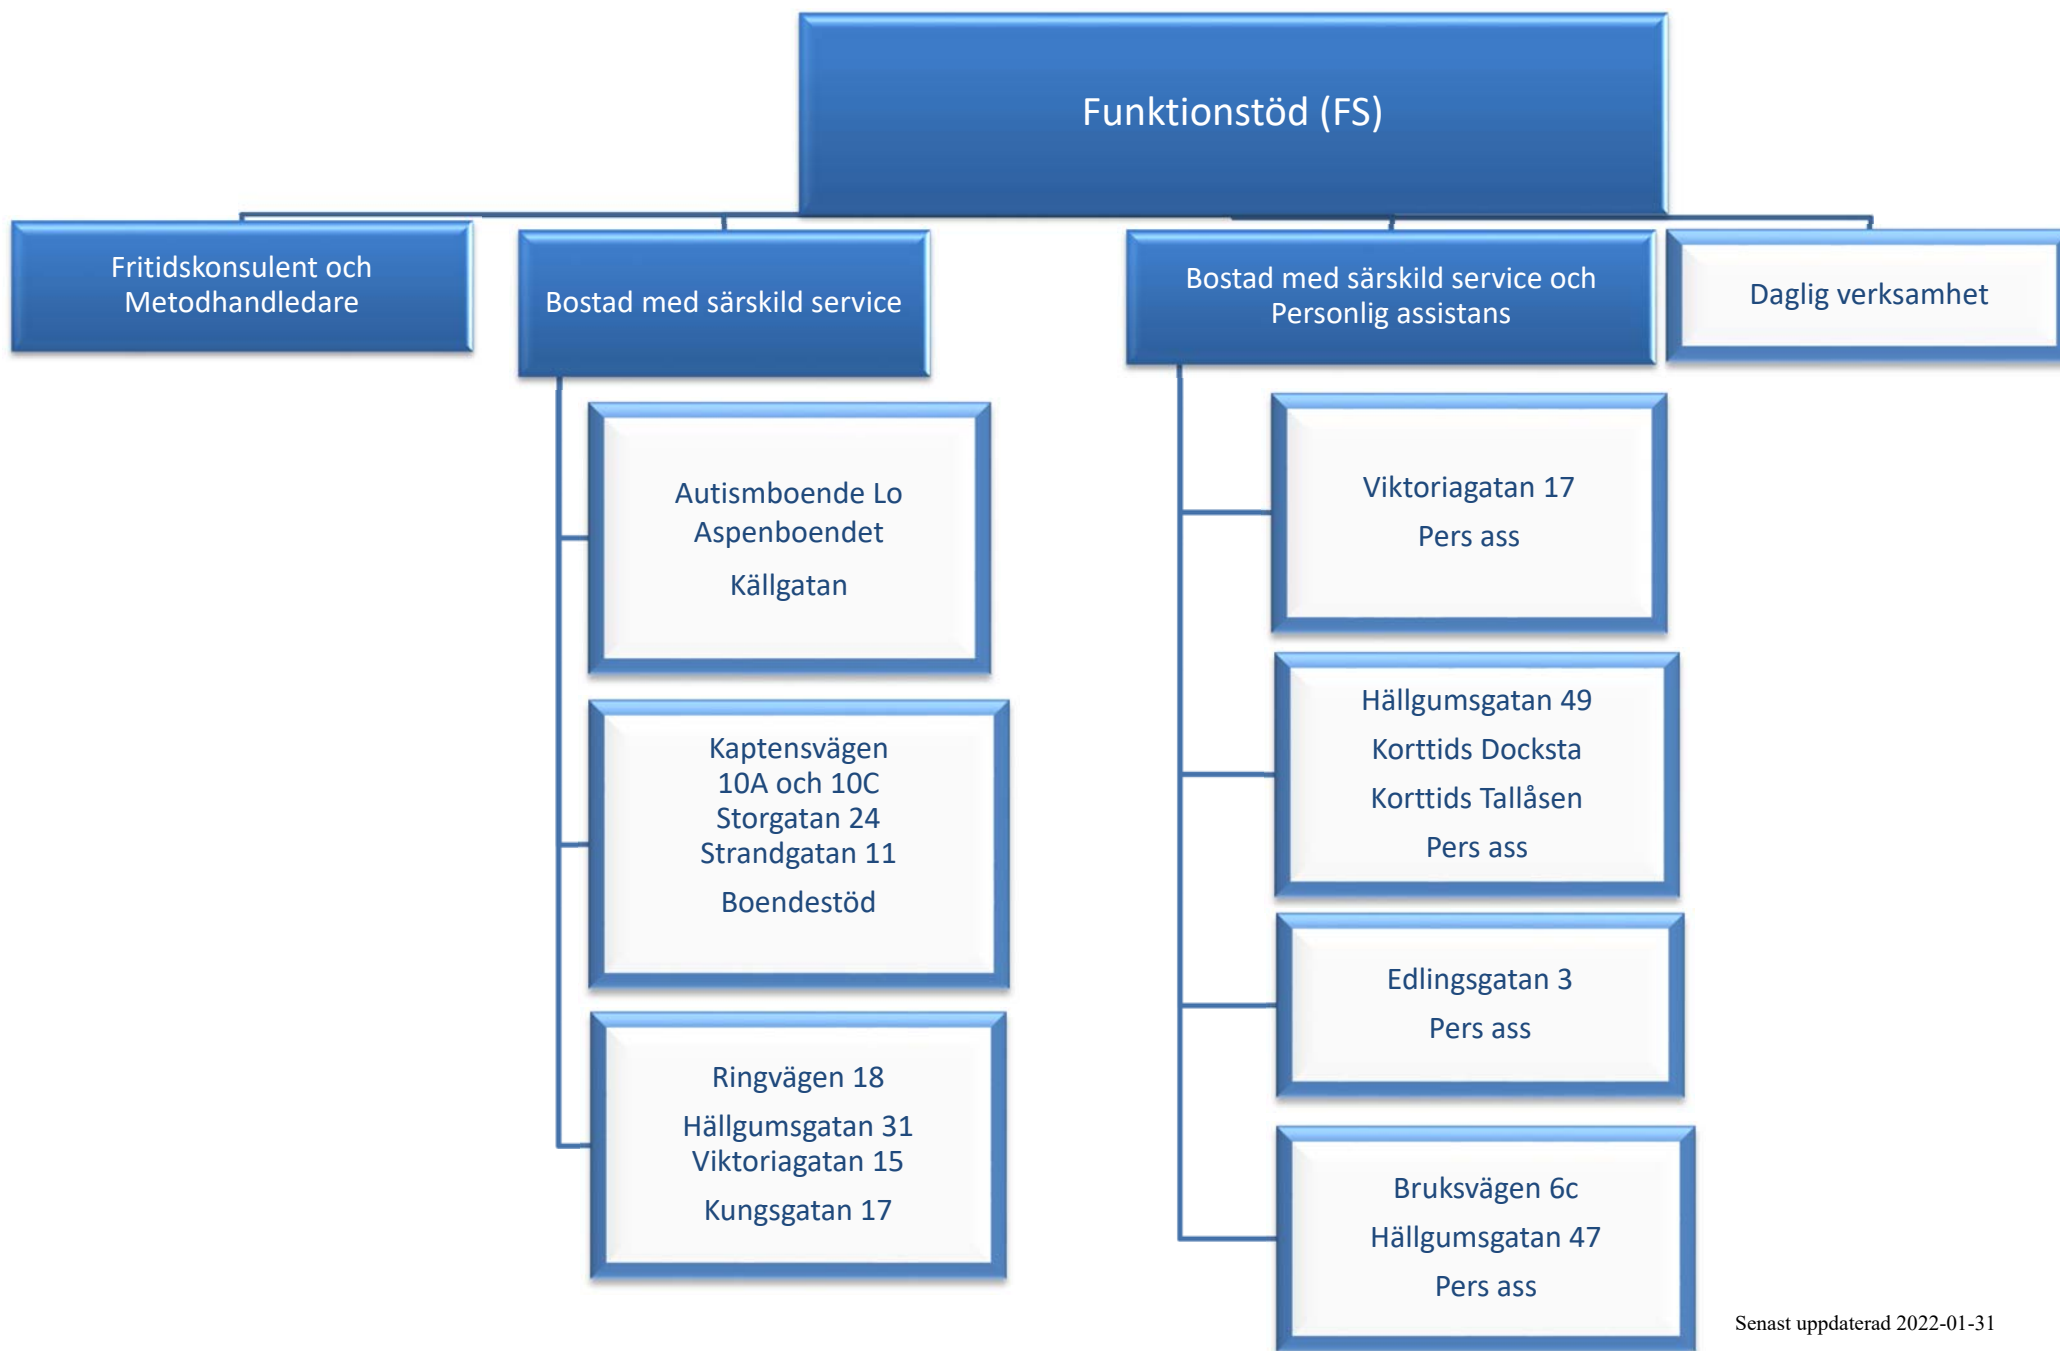

Organisationsbeskrivning Vårdförvaltningsnämnden, Kramfors kommun

Vita rutor med blå ram är enheter

Vita rutor med blå ram är enheter

Senast uppdaterad 2022-01-31

Vita rutor med blå ram är enheter

Vita rutor med blå ram är enheter