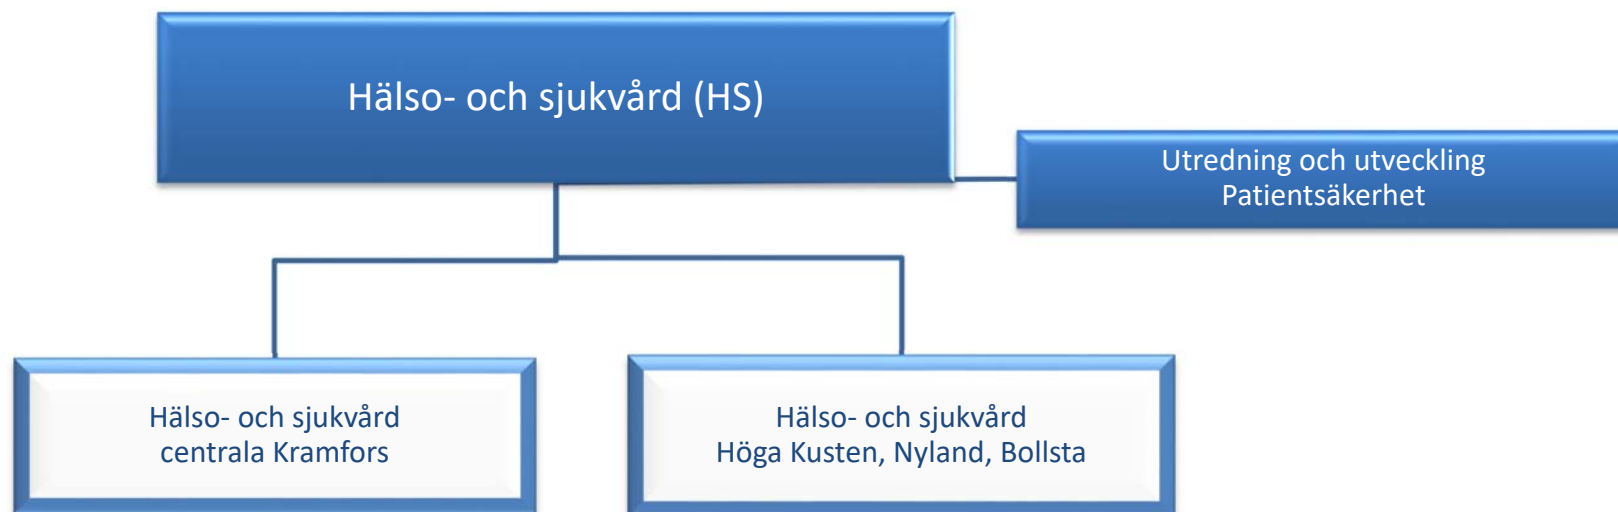

Organisationsbeskrivning Vårdförvaltningsnämnden, Kramfors kommun

Vita rutor med blå ram är enheter

Vita rutor med blå ram är enheter

Senast uppdaterad 2022-01-31

Vita rutor med blå ram är enheter

Vita rutor med blå ram är enheter