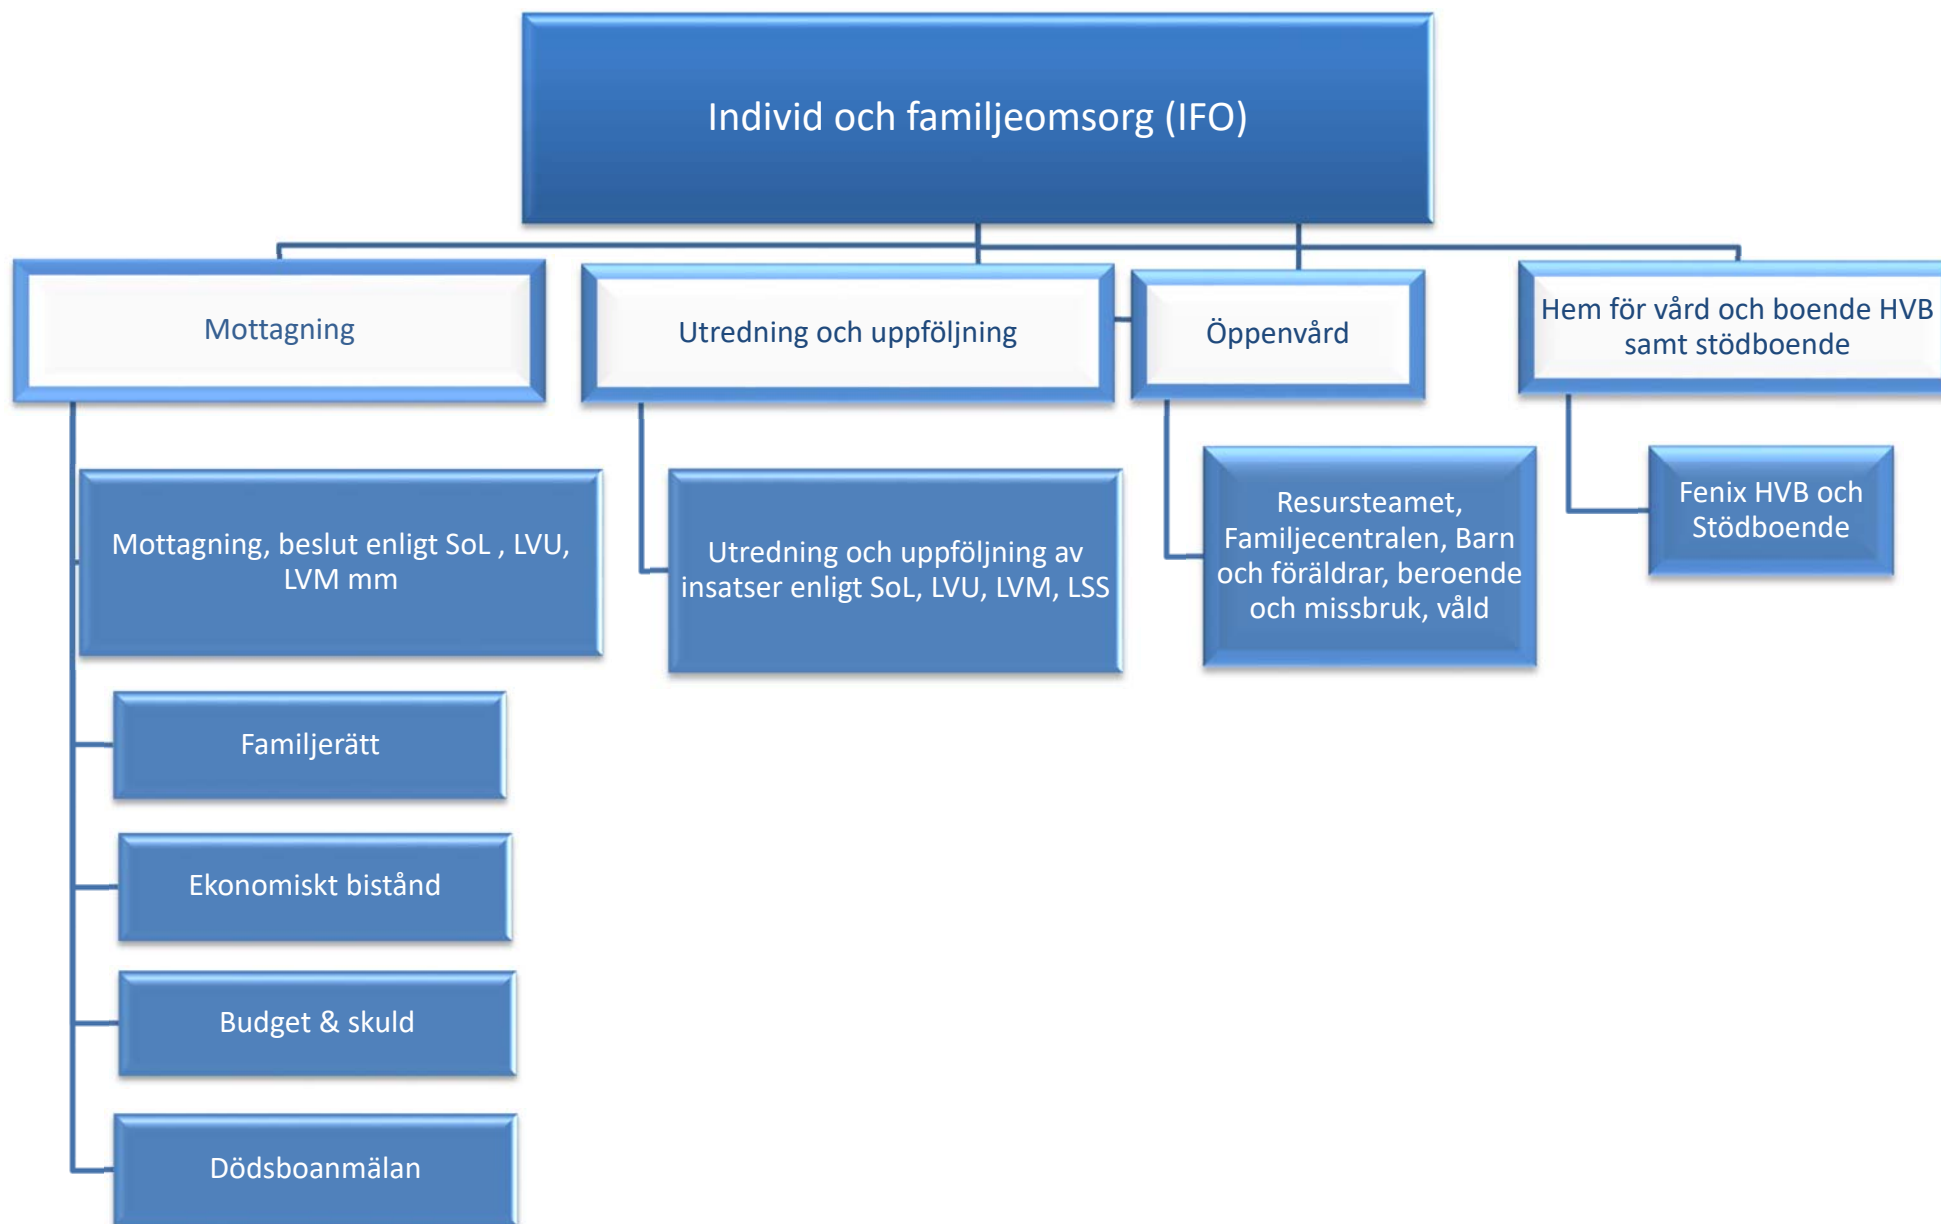

Organisationsbeskrivning Vårdförvaltningsnämnden, Kramfors kommun

Vita rutor med blå ram är enheter

Vita rutor med blå ram är enheter

Senast uppdaterad 2022-01-31

Vita rutor med blå ram är enheter

Vita rutor med blå ram är enheter